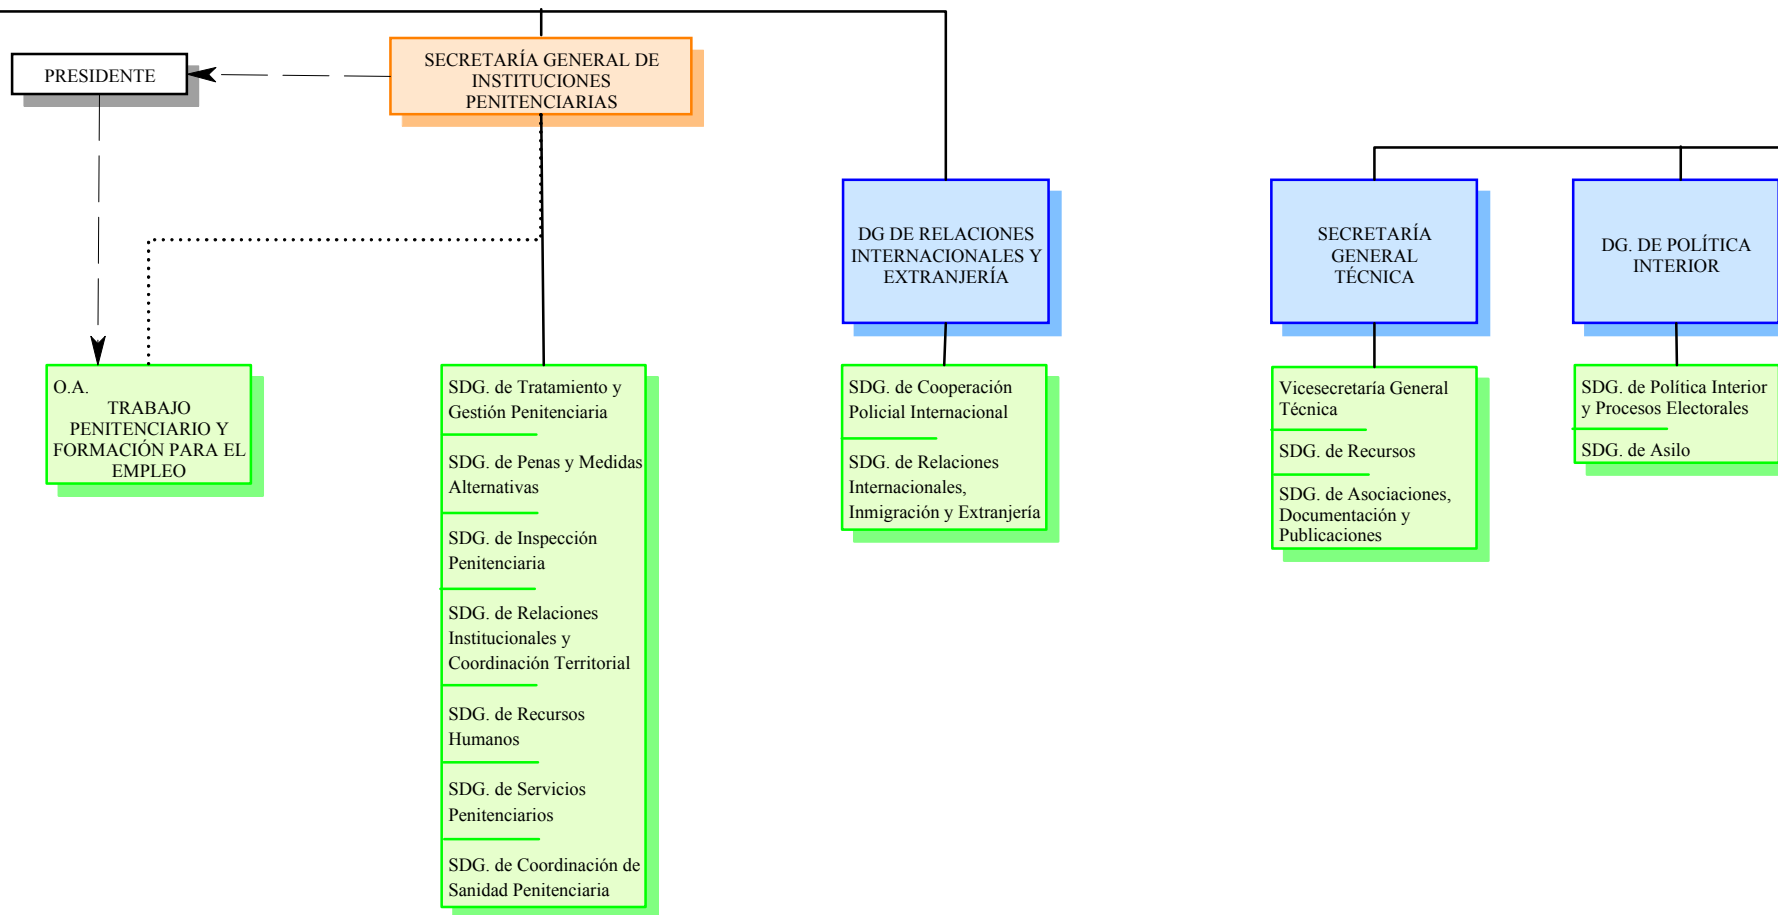

MINISTERIO DEL INTERIOR

- R.D. 2823/1998, de 23 de diciembre (BOE del 21 de enero) Gerencia de Infraest. Seg. Estado
- R.D. 868/2005, de 15 de julio (BOE del 25) Trabajo Penitenciario y Formación Empleo
- R.D. 1823/2011, de 21 de diciembre (BOE del 22) Reestructuración Ministerios
- R.D. 1887/2011, de 30 de diciembre (BOE del 31). EOB
- R.D. 400/2012, de 17 de febrero (BOE del 18). EOB Ministerio y DG Tráfico

Última actualización:
18-02-2012

DEPENDEN TAMBIÉN DEL MINISTERIO:
 -EL CENTRO NACIONAL DE COORDINACIÓN ANTITERRORISTA, LA ESCUELA NACIONAL DE PROTECCIÓN CIVIL, EL CENTRO NACIONAL DE INFORMACIÓN Y DOCUMENTACIÓN Y EL CENTRO EUROPEO DE INVESTIGACIÓN SOCIAL DE SITUACIONES DE EMERGENCIA (CEISE).