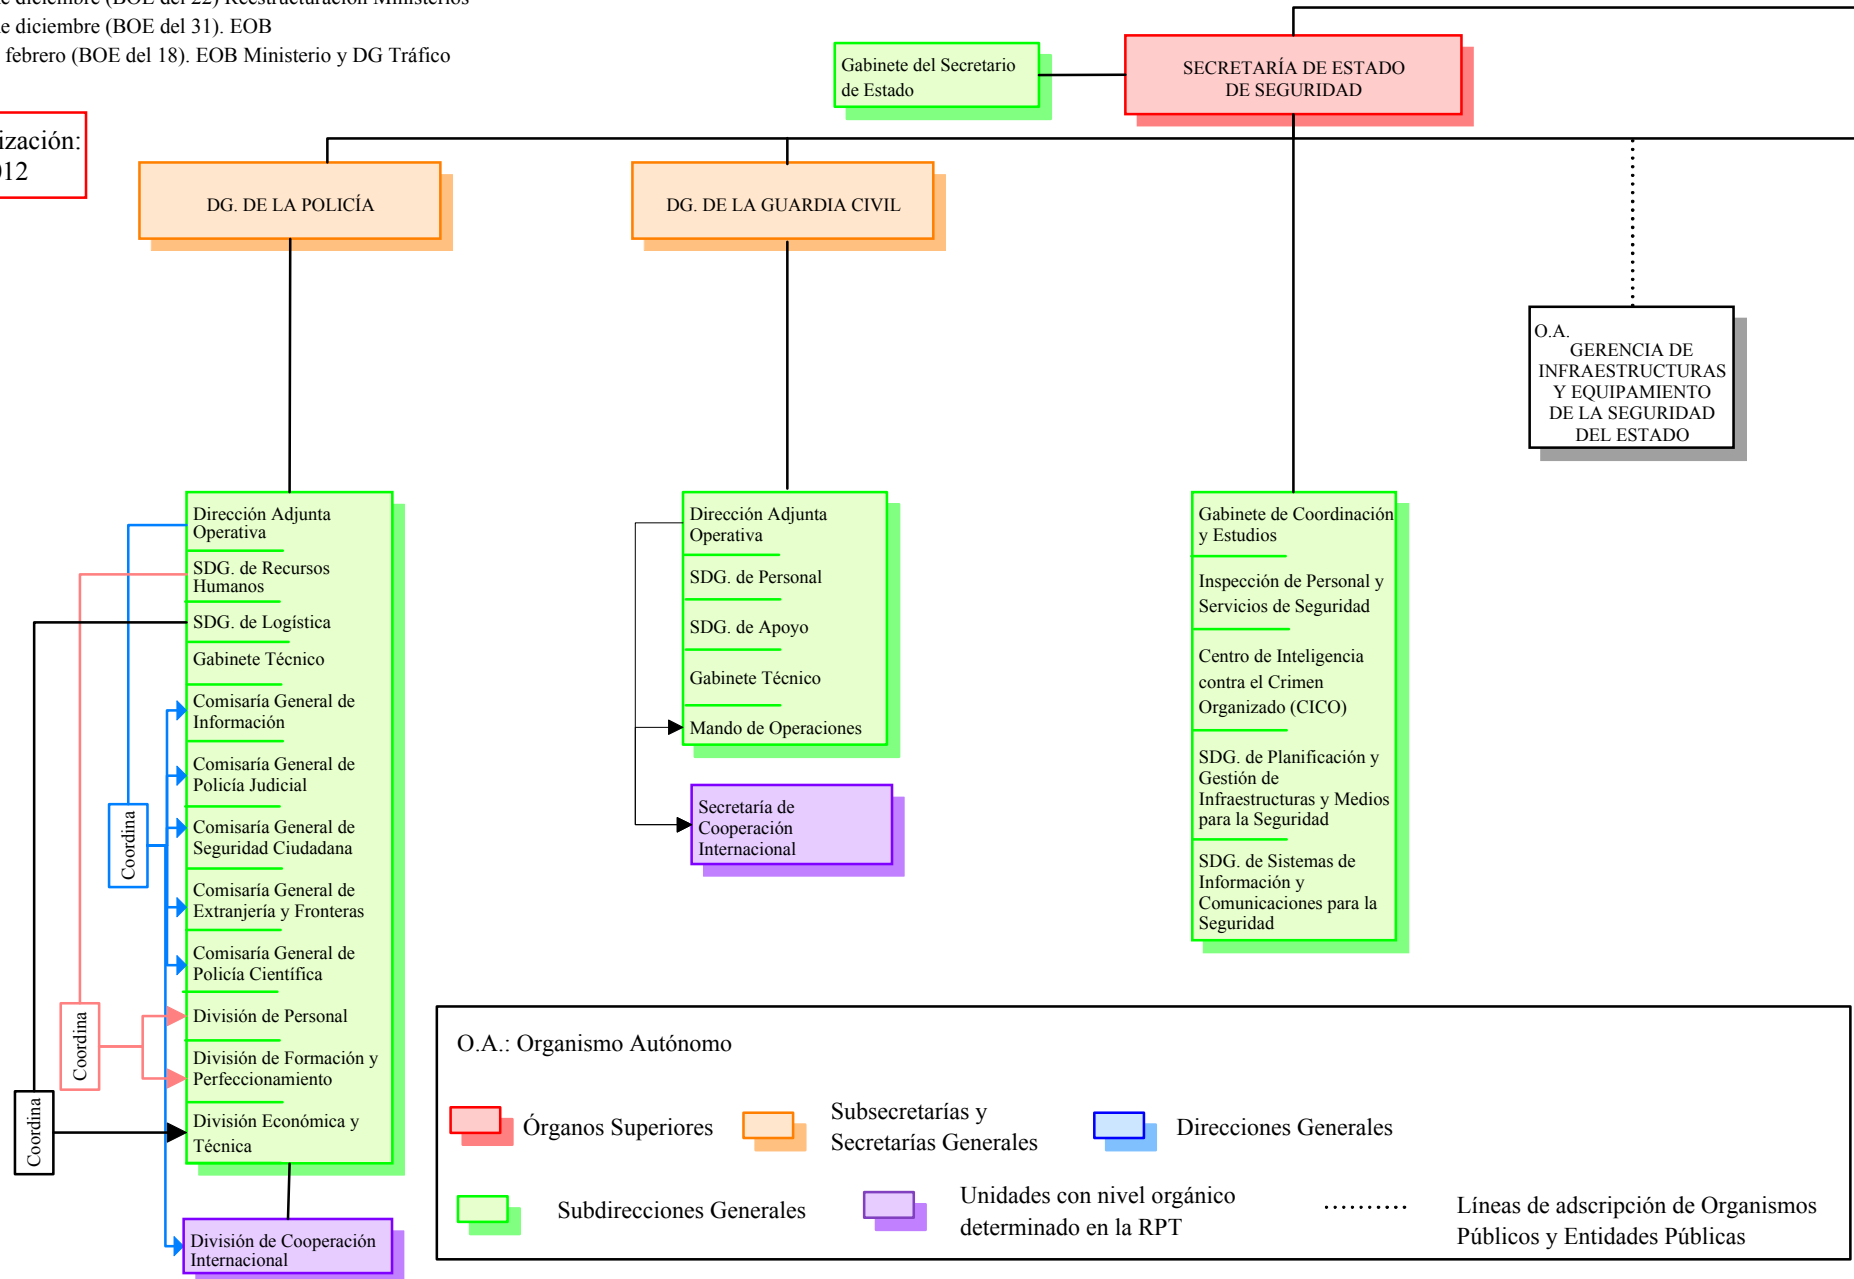

MINISTERIO DEL INTERIOR

- R.D. 2823/1998, de 23 de diciembre (BOE del 21 de enero) Gerencia de Infraest. Seg. Estado
- R.D. 868/2005, de 15 de julio (BOE del 25) Trabajo Penitenciario y Formación Empleo
- R.D. 1823/2011, de 21 de diciembre (BOE del 22) Reestructuración Ministerios
- R.D. 1887/2011, de 30 de diciembre (BOE del 31). EOB
- R.D. 400/2012, de 17 de febrero (BOE del 18). EOB Ministerio y DG Tráfico

Última actualización:
18-02-2012

DEPENDEN TAMBIÉN DEL MINISTERIO:
 -EL CENTRO NACIONAL DE COORDINACIÓN ANTITERRORISTA, LA ESCUELA NACIONAL DE PROTECCIÓN CIVIL, EL CENTRO NACIONAL DE INFORMACIÓN Y DOCUMENTACIÓN Y EL CENTRO EUROPEO DE INVESTIGACIÓN SOCIAL DE SITUACIONES DE EMERGENCIA (CEISE).